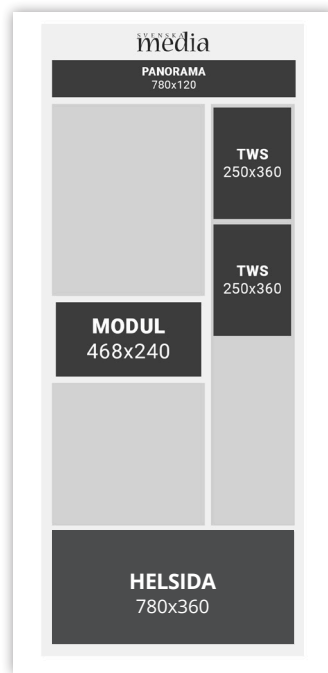

Nyhetsbrevet vänder sig alla som är aktivt intresserade av hyresgästmarknaden. Nyhetsbrevet skickas ut till ca 33 000 mottagare en gång i veckan.

Nyhetsbrevet

Format	Storlek px	Pris/vecka
Panorama	780x120	8 700 kr
Modul	468x240	7 600 kr
TWS 1	250x360	6 500 kr
TWS 2	250x360	6 500 kr
Helsida	780x360	7 600 kr

OBS! Animerade banners fungerar ej i alla mailklienter. Vi rekommenderar därför statiska banners i GIF eller JPG till nyhetsbrevet. Max 150 kB.

CityMark.today publicerar branschaktuella nyheter och artiklar varje dag riktat till hyresgäster av lager-, produktions- och framför allt kontorslokaler som står inför en flytt till nya lokaler eller ska se över sitt lokalbehov. Innehållet täcker regionerna Stockholm, Göteborg och Öresund samt artiklar som ger tips inför lokalförändringen.

Nyhetsajten

Format	Desktop px	Mobil px	Pris/vecka
Panorama	980x240	320x320	10 900 kr
TWS (sticky) 1 och 2	250x360	320x320	9 800 kr
Modul 1	468x240	320x320	8 700 kr
Modul 2	468x240		7 600 kr
Insider	300x250		5 400 kr
Helsida	980x480	320x320	8 700 kr
Takeover	1920x1080	320x480	16 400 kr*
Native*	620x265		10 900 kr

Max 200 kB.

*Native: Annonsmärkt artikel på citymark.today med ert innehåll. Vi puffar också ut den i vårt nyhetsbrev.

Innehåll:

Bild: liggande bilder, max 200 kB

Rubrik: max 50 tecken inkl blanksteg

Ingress: max 80 tecken inkl blanksteg

Brödtext: max 5 000 tecken inkl blanksteg

Vid bokning av extra vecka: -10%

Vid bokning av 4 veckor: -20%