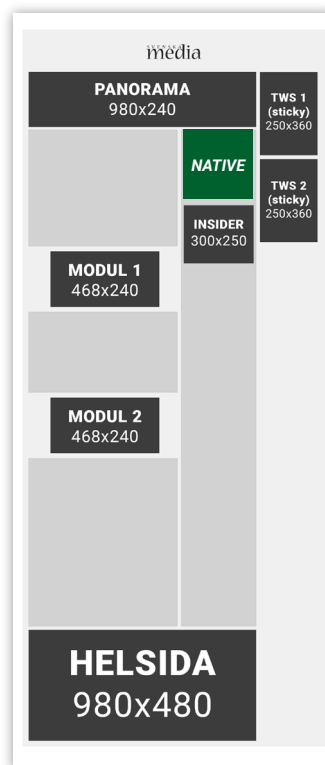

Nyhetsbrevet vänder sig alla som är aktivt intresserade av hyresgästmarknaden. Nyhetsbrevet skickas ut till ca 33 000 mottagare en gång i veckan.

Nyhetsbrevet

Format	Storlek px	Pris/vecka
Panorama	780x120	8 700 kr
Modul	468x240	7 600 kr
TWS 1	250x360	6 500 kr
TWS 2	250x360	6 500 kr
Helsida	780x360	7 600 kr

OBS! Animerade banners fungerar ej i alla mailklienter. Vi rekommenderar därför statiska banners i GIF eller JPG till nyhetsbrevet. Max 150 kB.

CityMark.today publicerar branschaktuella nyheter och artiklar varje dag riktat till hyresgäster av lager-, produktions- och framför allt kontorslokaler som står inför en flytt till nya lokaler eller ska se över sitt lokalbehov. Innehållet täcker regionerna Stockholm, Göteborg och Öresund samt artiklar som ger tips inför lokalförändringen.

Nyhetsajten

Format	Desktop px	Mobil px	Pris/vecka
Panorama	980x240	320x320	10 900 kr
TWS (sticky) 1 och 2	250x360	320x320	9 800 kr
Modul 1	468x240	320x320	8 700 kr
Modul 2	468x240		7 600 kr
Insider	300x250		5 400 kr
Helsida	980x480	320x320	8 700 kr
Takeover	1920x1080	320x480	16 400 kr*
Native*	620x265		10 900 kr

Max 200 kB.

*Native: Annonsmärkt artikel på citymark.today med ert innehåll. Vi puffar också ut den i vårt nyhetsbrev.

Innehåll:

Bild: liggande bilder, max 200 kB

Rubrik: max 50 tecken inkl blanksteg

Ingress: max 80 tecken inkl blanksteg

Brödtext: max 5 000 tecken inkl blanksteg

Vid bokning av extra vecka: -10%

Vid bokning av 4 veckor: -20%

Gör eget utskick till våra kontaktpersoner!

Effektiv och riktad kommunikation som kan förstärka annan kommunikation!

Kundanpassat – unikt – ensamrätt!

Vi kan administrera och skicka ut till våra e-postadresser med ert innehåll och ert företag som avsändare.

Pris:

38 400 kr

Alla 33 000 mottagare.